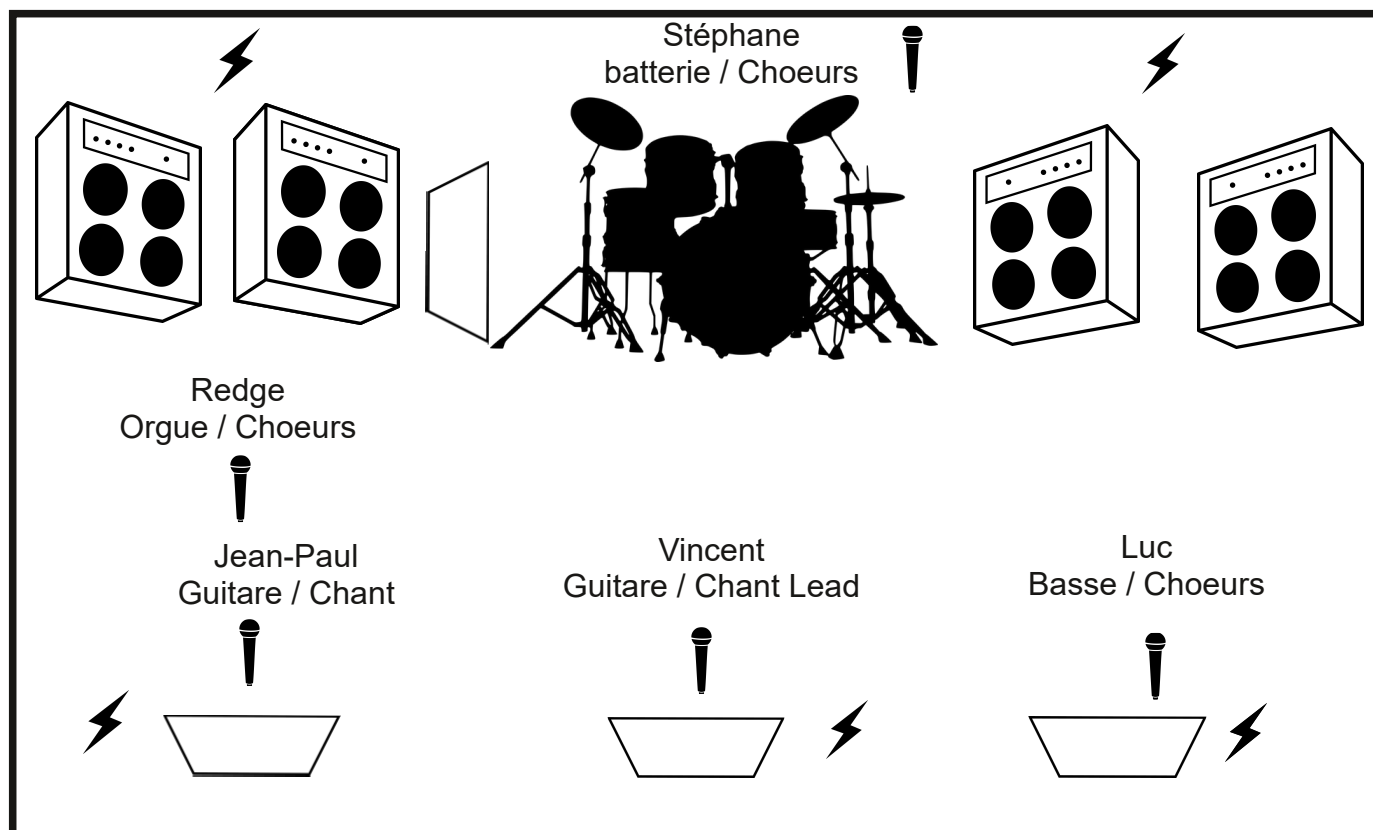

FICHE TECHNIQUE THE MT HEARTS

MISE À JOUR 02 février 2026

présence technicien.ne son : non

contact groupe mail : themthearts@gmail.com

contact groupe téléphone : 06.03.79.65.18 /

06.65.33.99.57

contact son : 06.03.79.65.18 / 06.52.85.84.61

Set : 21 titres - 90 minutes.

5 musiciens :

Vincent : Guitare / Chant

Jean-Paul : Guitare / Chant

Stéphane : Batterie / Chant

Luc : Basse / Chant

Redge : Orgue Hammond / Mojo / Chant

Catering : Boissons fraîches eau, sodas, bières, biscuits salés & fruits en loge. Repas équilibrés. Pas d'allergie particulière.

1	kick out (grosse caisse - évent)	Beta 52 ou eq	compresseur / gate
2	snare top (caisse claire dessus)	Beta 57 ou eq	compresseur
3	snare bottom (caisse claire dessous)	Beta 57 ou eq	compresseur
4	Hi-Hat (charleston)	SM 81 ou eq	
5	floor Tom (Tom Basse)	E 904 ou eq	gate
6	mid-tom (tom alto)	E 904 ou eq	gate
7	hi-tom (tom aigu)	E 904 ou eq	gate
8	OH L (overhead gauche)	SM 81 ou eq	
9	OH R (overhead droit)	SM 81 ou eq	
10	basse ampli R (droite)	DI	
11	Orgue Hammond ampli L (gauche) DI	XLR	
12	Orgue Mojo DI	XLR	
13	guitare ampli R (droite)	E 906 ou eq	
14	guitare ampli L (gauche)	E 906 ou eq	
15	chant lead - Vincent	SM 58	reverb
16	chant choeurs - Jean-Paul	SM 58	reverb
17	chant choeurs - Luc	SM 58	reverb
18	chant choeurs - Redge	SM 58	reverb
19	chant choeurs - Stephane	SM 58	reverb

PLAN DE SCÈNE

N'hésitez pas à nous contacter pour toute question ou changement. Nous nous adaptons facilement.